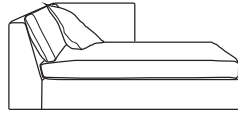

DIMENSIONS

H 750 - mm
W 1825 - mm
D 2050 - mm
SH 420 - mm

asymmetrical lounge settee right complete item

DIMENSIONS

H 750 - mm
W 1800 - mm
D 2050 - mm
SH 420 - mm

asymmetrical lounge settee left complete item

DIMENSIONS

H 750 - mm
W 1800 - mm
D 2050 - mm
SH 420 - mm

lounge settee complete item

DIMENSIONS

H 750 - mm
W 1225 - mm
D 2050 - mm
SH 420 - mm

mini-lounge complete item

DIMENSIONS

H 750 - mm
W 1000 - mm
D 1750 - mm
SH 420 - mm

mini-lounge/right with armrest a
complete item

DIMENSIONS
H 750 - mm
W 1275 - mm
D 1750 - mm
SH 420 - mm

mini-lounge/right with armrest b
complete item

DIMENSIONS
H 750 - mm
W 1300 - mm
D 1750 - mm
SH 420 - mm