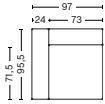

MAGS SOFA

MODULE OVERVIEW

HAY

MODULES

1062 | NARROW | LEFT END

DIMENSIONS

W97 x D95,5 x H67 cm
 Seat H40 cm
 Armrest W24 cm
 Foam option

1061 | NARROW | RIGHT END

DIMENSIONS

W97 x D95,5 x H67 cm
 Seat H40 cm
 Armrest W24 cm
 Foam option

1063 | NARROW | MIDDLE

DIMENSIONS

W74,5 x D95,5 x H67 cm
 Seat H40 cm
 Foam option

1962 | WIDE | LEFT END

DIMENSIONS

W114 x D95,5 x H67 cm
 Seat H40 cm
 Armrest W24 cm
 Foam option

1961 | WIDE | RIGHT END

DIMENSIONS

W114 x D95,5 x H67 cm
 Seat H40 cm
 Armrest W24 cm
 Foam option

1963 | WIDE | MIDDLE

DIMENSIONS

W91,5 x D95,5 x H67 cm
 Seat H40 cm
 Foam option

1862 | CORNER | LEFT END

DIMENSIONS

CORNER COMBINATION 1 | LEFT

DIMENSIONS

W264,5 x D264,5 x H67 cm
Seat H40 cm

CORNER COMBINATION 1 | RIGHT

DIMENSIONS

W264,5 x D264,5 x H67 cm
Seat H40 cm

CORNER COMBINATION 2 | LEFT

DIMENSIONS