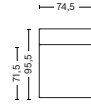

MAGS SOFA

MODULE OVERVIEW

HAY

MODULES

1062 | NARROW | LEFT END

DIMENSIONS

W97 x D95,5 x H67 cm
 Seat H40 cm
 Armrest W24 cm
 Foam option

1061 | NARROW | RIGHT END

DIMENSIONS

W97 x D95,5 x H67 cm
 Seat H40 cm
 Armrest W24 cm
 Foam option

1063 | NARROW | MIDDLE

DIMENSIONS

W74,5 x D95,5 x H67 cm
 Seat H40 cm
 Foam option

1962 | WIDE | LEFT END

DIMENSIONS

W114 x D95,5 x H67 cm
 Seat H40 cm
 Armrest W24 cm
 Foam option

1961 | WIDE | RIGHT END

DIMENSIONS

W114 x D95,5 x H67 cm
 Seat H40 cm
 Armrest W24 cm
 Foam option

1963 | WIDE | MIDDLE

DIMENSIONS

W91,5 x D95,5 x H67 cm
 Seat H40 cm
 Foam option

1862 | CORNER | LEFT END

DIMENSIONS

CORNER COMBINATION 1 | LEFT

DIMENSIONS

W264,5 x D264,5 x H67 cm
Seat H40 cm

CORNER COMBINATION 1 | RIGHT

DIMENSIONS

W264,5 x D264,5 x H67 cm
Seat H40 cm

CORNER COMBINATION 2 | LEFT

DIMENSIONS