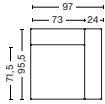

MAGS SOFA

MODULE OVERVIEW

HAY

MODULES

1062 | NARROW | LEFT END

DIMENSIONS

W97 x D95,5 x H67 cm
 Seat H40 cm
 Armrest W24 cm
 Foam option

1061 | NARROW | RIGHT END

DIMENSIONS

W97 x D95,5 x H67 cm
 Seat H40 cm
 Armrest W24 cm
 Foam option

1063 | NARROW | MIDDLE

DIMENSIONS

W74,5 x D95,5 x H67 cm
 Seat H40 cm
 Foam option

1962 | WIDE | LEFT END

DIMENSIONS

W114 x D95,5 x H67 cm
 Seat H40 cm
 Armrest W24 cm
 Foam option

1961 | WIDE | RIGHT END

DIMENSIONS

W114 x D95,5 x H67 cm
 Seat H40 cm
 Armrest W24 cm
 Foam option

1963 | WIDE | MIDDLE

DIMENSIONS

W91,5 x D95,5 x H67 cm
 Seat H40 cm
 Foam option

1862 | CORNER | LEFT END

DIMENSIONS

CORNER COMBINATION 1 | LEFT

DIMENSIONS

W264,5 x D264,5 x H67 cm
Seat H40 cm

CORNER COMBINATION 1 | RIGHT

DIMENSIONS

W264,5 x D264,5 x H67 cm
Seat H40 cm

CORNER COMBINATION 2 | LEFT

DIMENSIONS